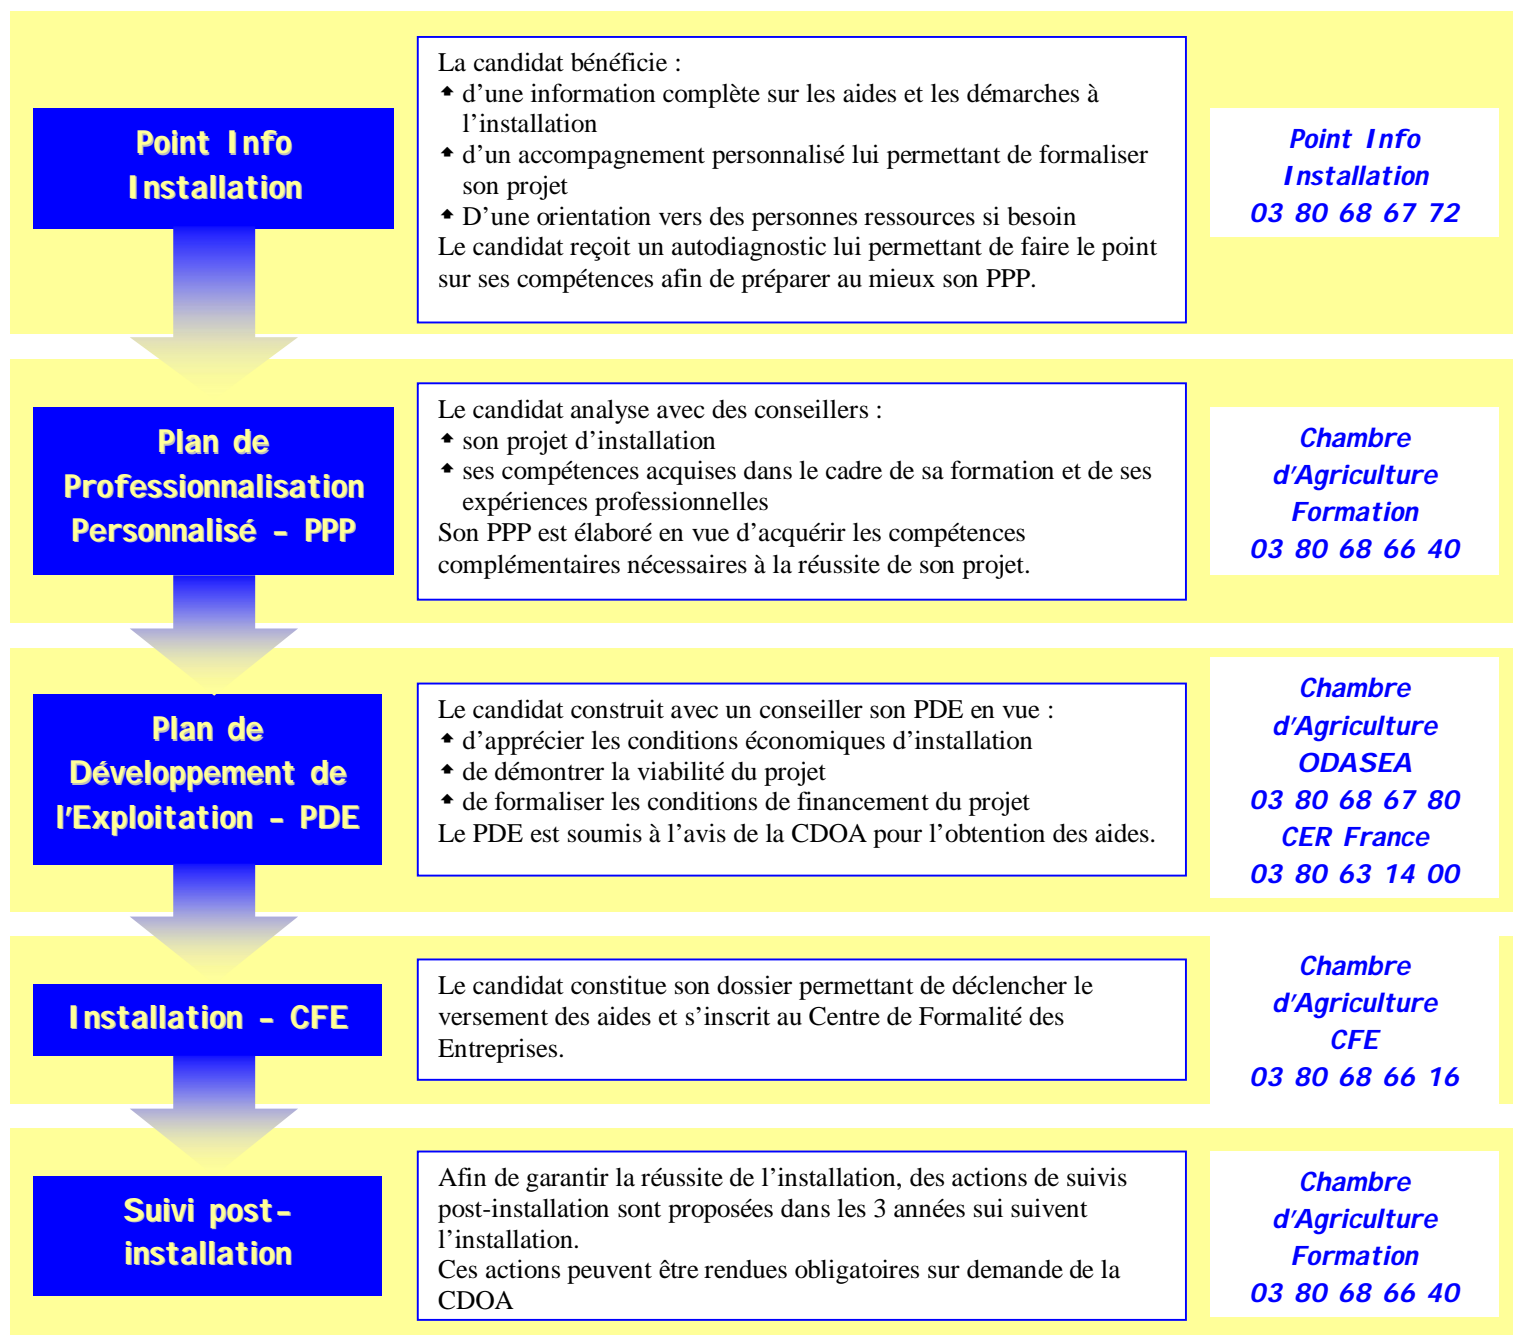

Installation : Le nouveau dispositif d'accompagnement

Un nouveau dispositif d'accompagnement à l'installation est mis en place au niveau national, dans ce cadre les partenaires de l'installation de Côte d'Or vous propose une offre de service renouvelée. Vous trouverez ci-dessous les étapes clés pour réussir votre installation.

Le PPP, ce qu'il peut contenir ...

Une phase individualisée :

- ♦ Stages en exploitation agricole en France ou à l'étranger de 1 à 6 mois
- ♦ Stages en entreprise en France ou à l'étranger de 1 semaine à 3 mois
- ♦ Formations spécifiques individuelles ou collectives en fonction du profil du candidat et du projet conduit
- ♦ Obtention d'un diplôme agricole de niveau IV dans le cadre de la formation continue